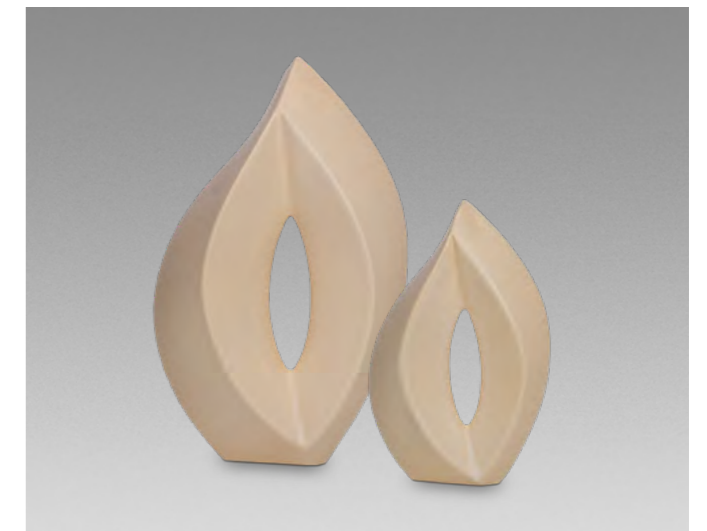

KERAMIK

195,00 €

289,00 €

URNEN

**KU 060 M**  
**KU 060 S**

☪ 2.50 L    ⬆ 31.0 CM    ⚖ 1.4 KG  
☪ 0.80 L    ⬆ 22.0 CM    ⚖ 0.8 KG

**KU 061 M**  
**KU 061 S**

☪ 2.50 L    ⬆ 31.0 CM    ⚖ 1.4 KG  
☪ 0.80 L    ⬆ 22.0 CM    ⚖ 0.8 KG

**KU 062 M**  
**KU 062 S**

☪ 2.50 L    ⬆ 31.0 CM    ⚖ 1.4 KG  
☪ 0.80 L    ⬆ 22.0 CM    ⚖ 0.8 KG

**KU 063 M**  
**KU 063 S**

☪ 2.50 L    ⬆ 31.0 CM    ⚖ 1.4 KG  
☪ 0.80 L    ⬆ 22.0 CM    ⚖ 0.8 KG

199,00 €