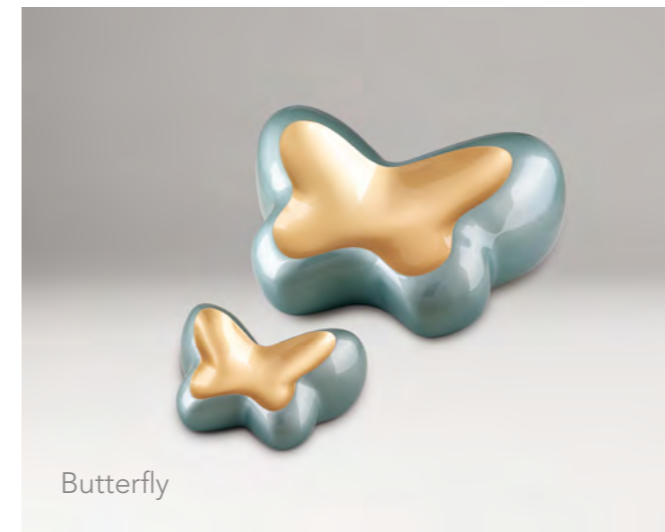

Butterfly

Butterfly

FPU 107 S   🏠 0.30 L   ⬆️ 7.0 CM   🏠 0.7 KG
FPU 107 K   🏠 0.02 L   ⬆️ 3.5 CM   🏠 0.1 KG