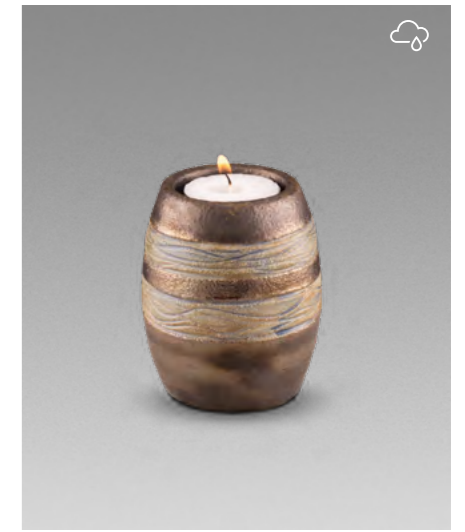

KU 306 K ☞ 0.10 L ⬆ 9.0 CM ⬆ 0.5 KG

209,00 €