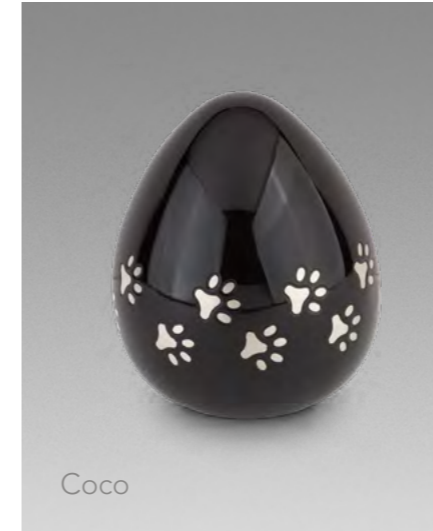

Amore

FPU 211 L 149,00 € ☞ 2.30 L ⬆ 19.0 CM ⚖ 1.1 KG  
 FPU 211 M 129,00 € ☞ 1.60 L ⬆ 17.0 CM ⚖ 0.8 KG  
 FPU 211 S 109,00 € ☞ 0.80 L ⬆ 14.0 CM ⚖ 0.5 KG

139,00 €

Coco

FPU 201 ☞ 1.00 L ⬆ 16.0 CM ⚖ 0.6 KG

Coco