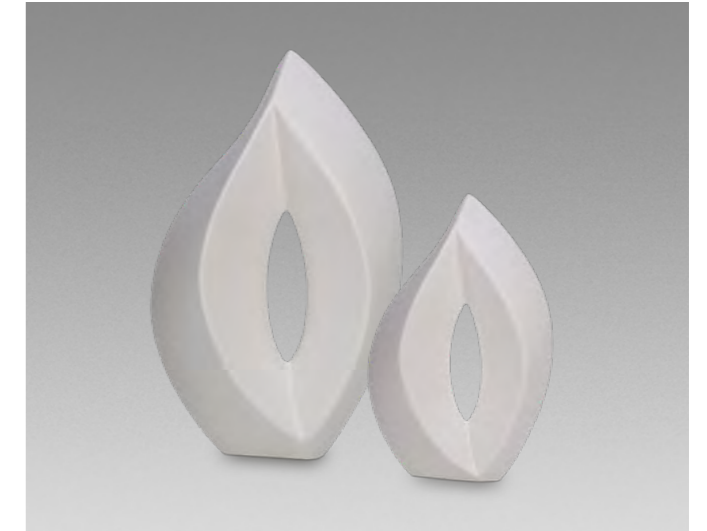

KERAMIK

195,00 €

289,00 €

URNEN

**KU 060 M**  
**KU 060 S**

☪ 2.50 L    ⬆ 31.0 CM    ⚖ 1.4 KG  
☪ 0.80 L    ⬆ 22.0 CM    ⚖ 0.8 KG

**KU 061 M**  
**KU 061 S**

☪ 2.50 L    ⬆ 31.0 CM    ⚖ 1.4 KG  
☪ 0.80 L    ⬆ 22.0 CM    ⚖ 0.8 KG

**KU 062 M**  
**KU 062 S**

☪ 2.50 L    ⬆ 31.0 CM    ⚖ 1.4 KG  
☪ 0.80 L    ⬆ 22.0 CM    ⚖ 0.8 KG

**KU 063 M**  
**KU 063 S**

☪ 2.50 L    ⬆ 31.0 CM    ⚖ 1.4 KG  
☪ 0.80 L    ⬆ 22.0 CM    ⚖ 0.8 KG

199,00 €