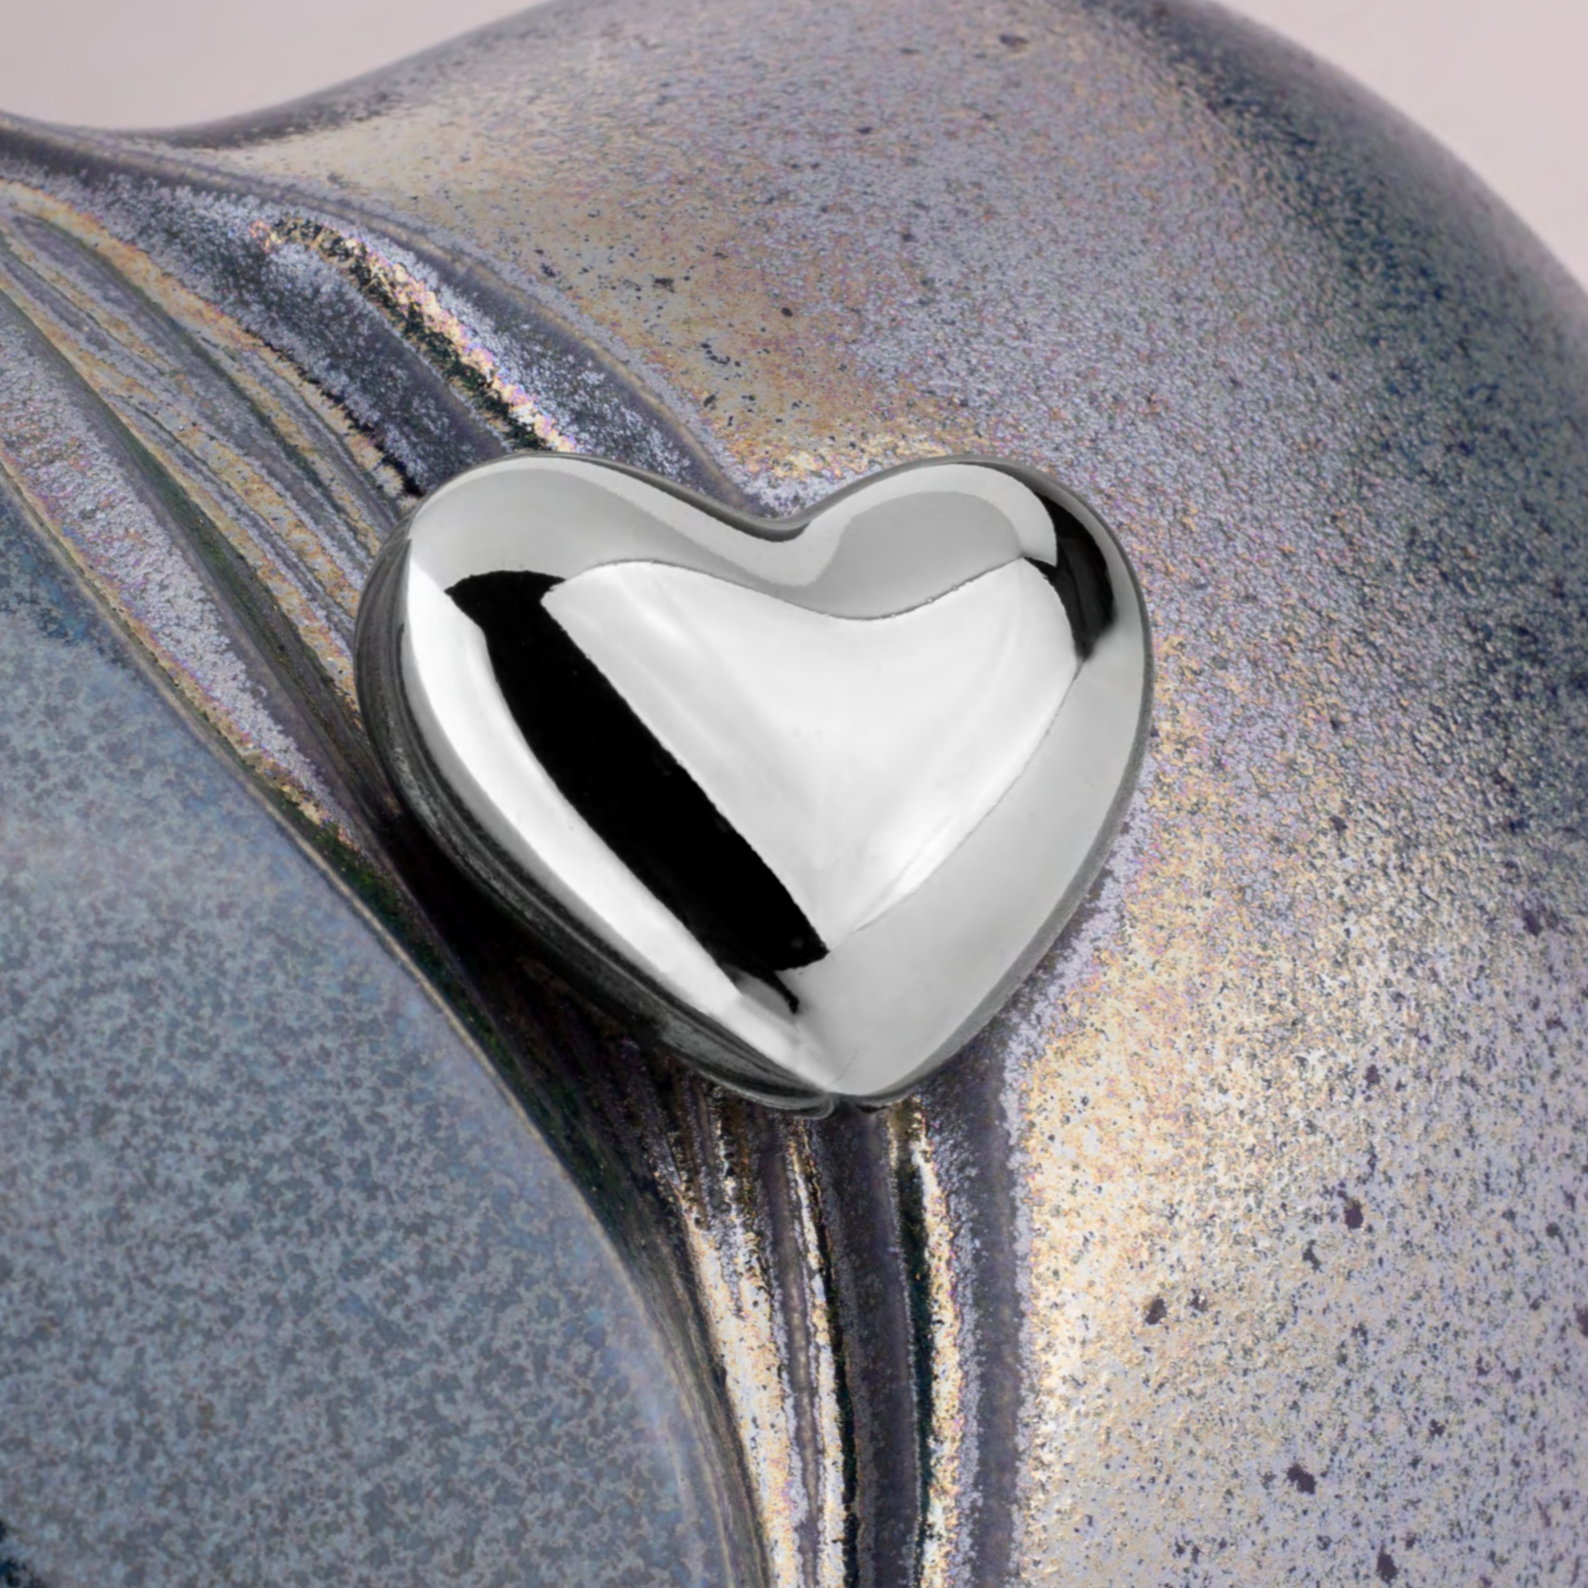

HUH STAND 001  
HUH STAND 002

5.0 CM  
5.0 CM

HUH STAND 003  
HUH STAND 004

9.0 CM  
9.0 CM

9,95 €

14,95 €

KERAMIK

HERZURNEN