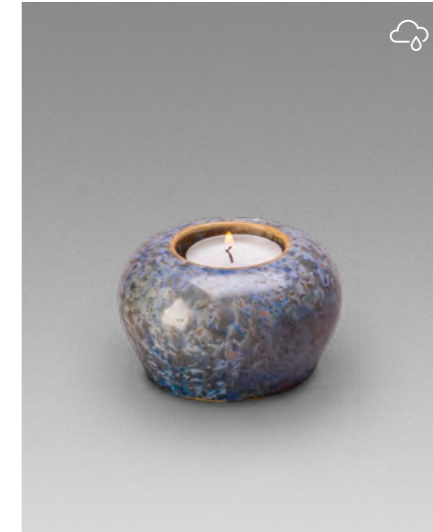

GU 252 ☞ 0.50 L ⬆ 11.0 CM ⬆ 0.6 KG

GU 283 ☞ 0.70 L ⬆ 12.0 CM ⬆ 0.7 KG

GU 284 ☞ 0.70 L ⬆ 12.0 CM ⬆ 0.7 KG

GU 255 ☞ 0.50 L ⬆ 11.0 CM ⬆ 0.6 KG

139,00 €

KU 301 K ☞ 0.05 L ⬆ 6.0 CM ⬆ 0.5 KG

KU 302 K ☞ 0.05 L ⬆ 6.0 CM ⬆ 0.5 KG