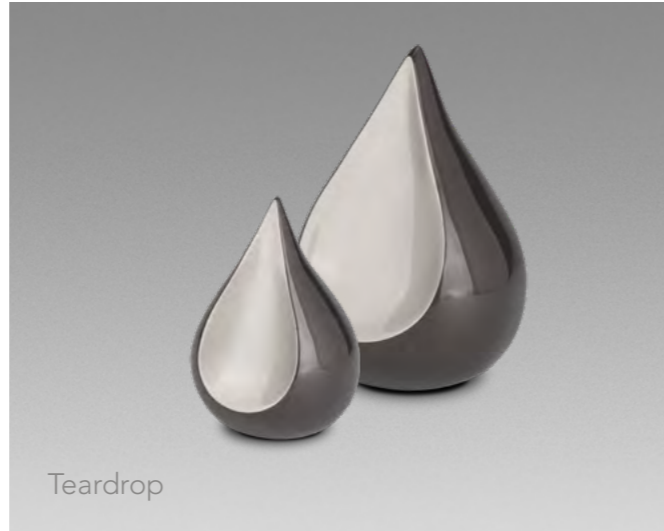

**HU 953 L**      🏠 1.25 L    ⬆️ 12.0 CM    ⚖️ 0.9 KG  
**HU 953 M**      🏠 0.70 L    ⬆️ 11.0 CM    ⚖️ 0.6 KG  
**HU 953 S**      🏠 0.45 L    ⬆️ 9.5 CM    ⚖️ 0.5 KG

89,00 €  
79,00 €  
59,00 €

Teardrop

**FPU 101 S**      🏠 0.70 L    ⬆️ 17.0 CM    🏠 0.7 KG  
**FPU 101 K**      🏠 0.15 L    ⬆️ 9.0 CM    🏠 0.2 KG

Teardrop

**FPU 102 S**      🏠 0.70 L    ⬆️ 17.0 CM    🏠 0.7 KG  
**FPU 102 K**      🏠 0.15 L    ⬆️ 9.0 CM    🏠 0.2 KG

Teardrop

**FPU 103 S**      🏠 0.70 L    ⬆️ 17.0 CM    🏠 0.7 KG  
**FPU 103 K**      🏠 0.15 L    ⬆️ 9.0 CM    🏠 0.2 KG