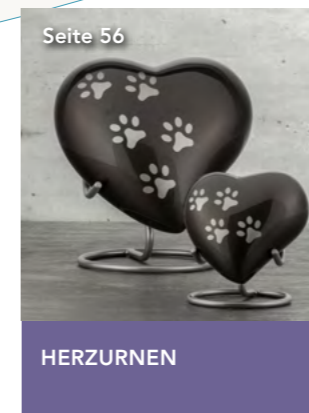

METALL • KERAMIK