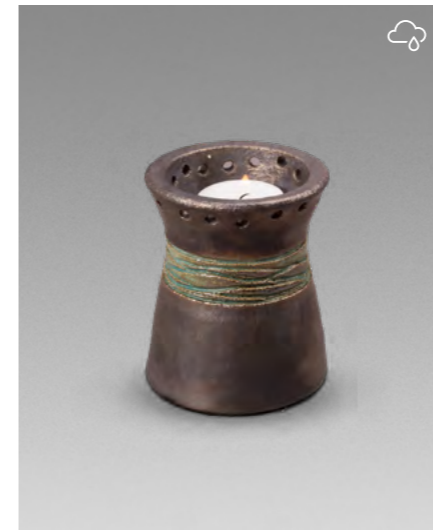

KU 304 K ☞ 0.15 L ⬆ 10.0 CM ⬆ 0.4 KG