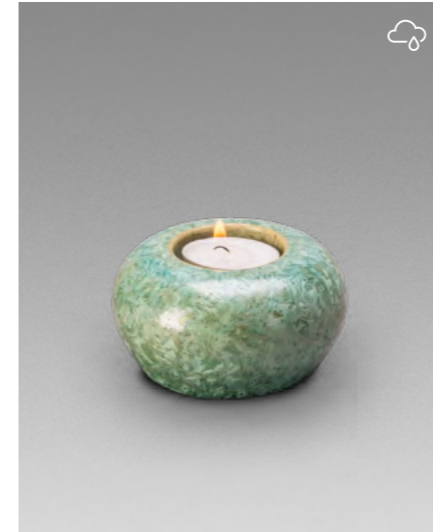

GU 252 ☞ 0.50 L ⬆ 11.0 CM ⬆ 0.6 KG

GU 283 ☞ 0.70 L ⬆ 12.0 CM ⬆ 0.7 KG

GU 284 ☞ 0.70 L ⬆ 12.0 CM ⬆ 0.7 KG

GU 255 ☞ 0.50 L ⬆ 11.0 CM ⬆ 0.6 KG

139,00 €

KU 301 K ☞ 0.05 L ⬆ 6.0 CM ⬆ 0.5 KG

KU 302 K ☞ 0.05 L ⬆ 6.0 CM ⬆ 0.5 KG