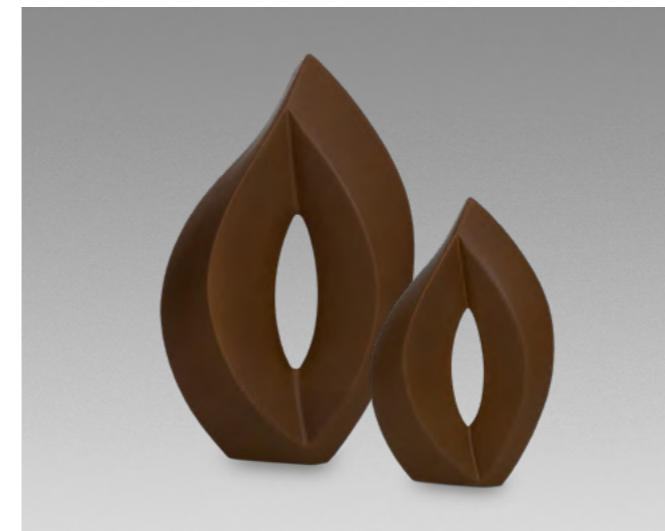

KERAMIK

195,00 €

289,00 €

URNEN

**KU 060 M**  
**KU 060 S**

☪ 2.50 L    ⬆ 31.0 CM    ⚖ 1.4 KG  
☪ 0.80 L    ⬆ 22.0 CM    ⚖ 0.8 KG

**KU 061 M**  
**KU 061 S**

☪ 2.50 L    ⬆ 31.0 CM    ⚖ 1.4 KG  
☪ 0.80 L    ⬆ 22.0 CM    ⚖ 0.8 KG