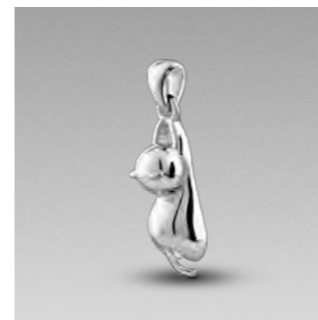

MB 002 135,00 € ⌈ 1.4 CM

MB 005 125,00 € ⌈ 1.6 CM

MB 007 135,00 € ⌈ 1.4 CM

MB 008 145,00 € ⌈ 1.3 CM

MB 009 135,00 € ⌈ 1.4 CM

R 033.6 205,00 €

R 033.6 M 205,00 €

Die Armband sind nicht im Preis inbegriffen.

925er-Sterlingsilber, auch in Gold erhältlich (längere Lieferzeit).

AURORA

119,00 €

ASCHE SCHMUCK

DH 502

↑ 2.2 CM

DH 504

↑ 2.3 CM

DH 505

↑ 3.0 CM

DH 506

↑ 2.5 CM

DH 507

↑ 2.7 CM

DH 508

↑ 2.3 CM