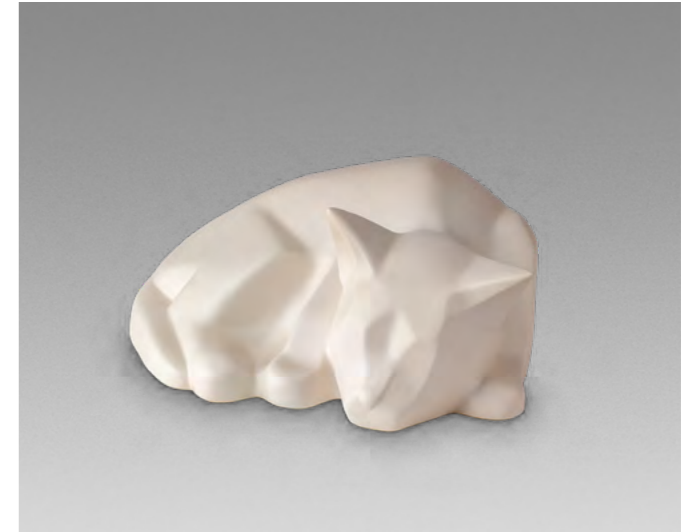

KU 166 ☼ 0.50 L ⬆ 9.0 CM ⚖ 0.8 KG