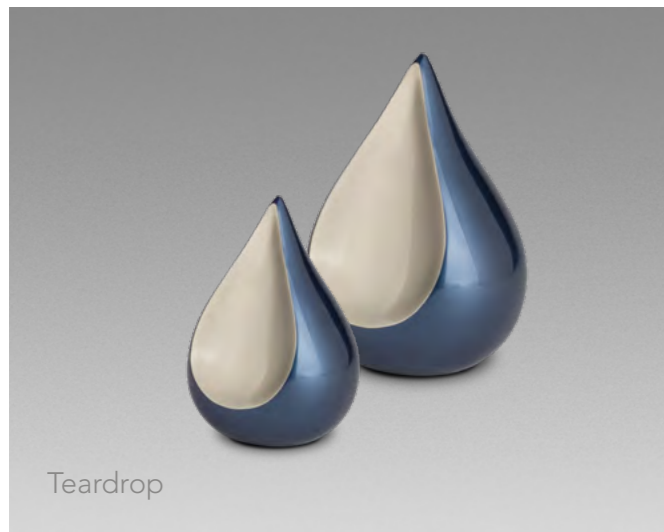

**HU 953 L**      🏠 1.25 L    ⬆️ 12.0 CM    ⚖️ 0.9 KG  
**HU 953 M**      🏠 0.70 L    ⬆️ 11.0 CM    ⚖️ 0.6 KG  
**HU 953 S**      🏠 0.45 L    ⬆️ 9.5 CM    ⚖️ 0.5 KG

89,00 €  
79,00 €  
59,00 €

Teardrop

**FPU 101 S**      🏠 0.70 L    ⬆️ 17.0 CM    🏠 0.7 KG  
**FPU 101 K**      🏠 0.15 L    ⬆️ 9.0 CM    🏠 0.2 KG

Teardrop

**FPU 102 S**      🏠 0.70 L    ⬆️ 17.0 CM    🏠 0.7 KG  
**FPU 102 K**      🏠 0.15 L    ⬆️ 9.0 CM    🏠 0.2 KG

Teardrop

**FPU 103 S**      🏠 0.70 L    ⬆️ 17.0 CM    🏠 0.7 KG  
**FPU 103 K**      🏠 0.15 L    ⬆️ 9.0 CM    🏠 0.2 KG