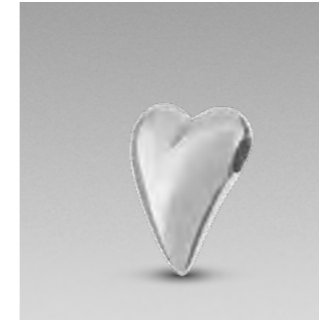

Der silberne Asche schmuck von Atlantis Memorials wird häufig mit der Hand gefertigt, weil die meisten Anhänger und Beads sehr klein sind und explizite Formen aufweisen. Kennzeichnend für diesen Schmuck ist daher seine perfekte Verarbeitung, durch die er nicht direkt als Aschebehältnis erkennbar ist. Der Anhänger oder das Bead ist außerdem nicht an der Kette befestigt, sondern die Kette wird durch den Anhänger gezogen, womit eine längere Nutzungsdauer des Produkts gewährleistet ist.

Einzigartig sind die Embrace-Armbänder aus der Kollektion FP-Originals. Eine einzigartige Kollektion aus echtem Leder geflochtener modischer Bänder für das Handgelenk. Leder ist ein Material, das sich an die Träger anschmiegt und umso schöner wird, je länger man es trägt. Die Armbänder sind außerdem mit einem Verschluss aus 925er-Sterlingsilber mit einer kleinen, fast unsichtbaren Aschekammer versehen. Das Ergebnis ist ein stilvolles Armband, mit dem Sie die Erinnerungen an Ihr Haustier jederzeit und überall unauffällig bei sich tragen können.

**ATLANTIS**  
MEMORIALS

AH 004 145,00 € ± 2.0 CM

AH 013 145,00 € ± 2.1 CM

DH 006 105,00 € ± 1.7 CM

DH 008 125,00 € ± 1.4 CM

DH 014 125,00 € ± 2.2 CM

DH 018 125,00 € ± 2.5 CM

AH 153 185,00 € ± 2.2 CM

AH 155 169,00 € ± 1.9 CM

AH 054 145,00 € ± 1.6 CM

AH 069 185,00 € ± 2.8 CM

DH 200 135,00 € ± 2.2 CM

DH 201 135,00 € ± 2.3 CM

DH 202 135,00 € ± 2.2 CM

DH 205 145,00 € ± 1.6 CM

AH 170 145,00 € ± 2.5 CM