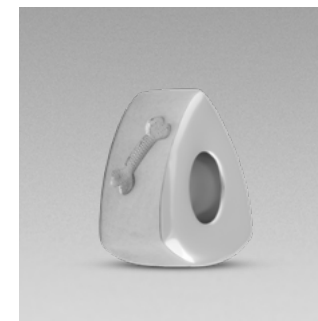

AH 172 ↑ 2.5 CM

DH 004 ↑ 3.0 CM

DH 005 ↑ 1.6 CM

DH 206 ↑ 1.6 CM

DH 207 ↑ 1.9 CM

DH 208 ↑ 2.3 CM

DH 209 ↑ 1.8 CM

ATLANTIS MEMORIALS

ASCHE SCHMUCK

DMB 001 ↑ 1.4 CM

DMB 002 ↑ 1.4 CM

DMB 003 ↑ 1.4 CM

DMB 004 ↑ 1.3 CM

DMB 005 ↑ 1.4 CM

MB 002 ↑ 1.4 CM

MB 005 ↑ 1.6 CM

MB 007 ↑ 1.4 CM

MB 008 ↑ 1.3 CM

MB 009 ↑ 1.4 CM

R 033.6

R 033.6 M

Die Armband sind nicht im Preis inbegriffen.

925er-Sterlingsilber, auch in Gold erhältlich (längere Lieferzeit).

AURORA

ASCHE SCHMUCK

DH 502

↑ 2.2 CM

DH 504

↑ 2.3 CM

DH 505

↑ 3.0 CM

DH 506