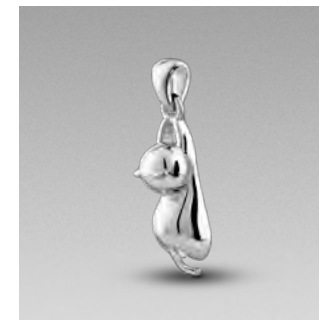

MB 007 ↑ 1.4 CM

MB 008 ↑ 1.3 CM

MB 009 ↑ 1.4 CM

R 033.6

R 033.6 M

Die Armband sind nicht im Preis inbegriffen.

925er-Sterlingsilber, auch in Gold erhältlich (längere Lieferzeit).

AURORA

ASCHE SCHMUCK

DH 502

↑ 2.2 CM

DH 504

↑ 2.3 CM

DH 505

↑ 3.0 CM

DH 506

↑ 2.5 CM

DH 507

↑ 2.7 CM

DH 508

↑ 2.3 CM

DH 509

↑ 2.2 CM

DH 510