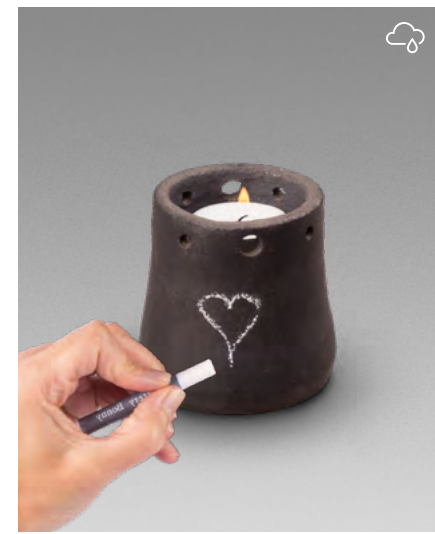

GU 283 ☞ 0.70 L ⬆ 12.0 CM ⚖ 0.7 KG

GU 284 ☞ 0.70 L ⬆ 12.0 CM ⚖ 0.7 KG

GU 255 ☞ 0.50 L ⬆ 11.0 CM ⚖ 0.6 KG

KU 304 K ☞ 0.15 L ⬆ 10.0 CM ⚖ 0.4 KG

KU 305 K ☞ 0.10 L ⬆ 8.0 CM ⚖ 0.3 KG

KU 306 K ☞ 0.10 L ⬆ 9.0 CM ⚖ 0.5 KG