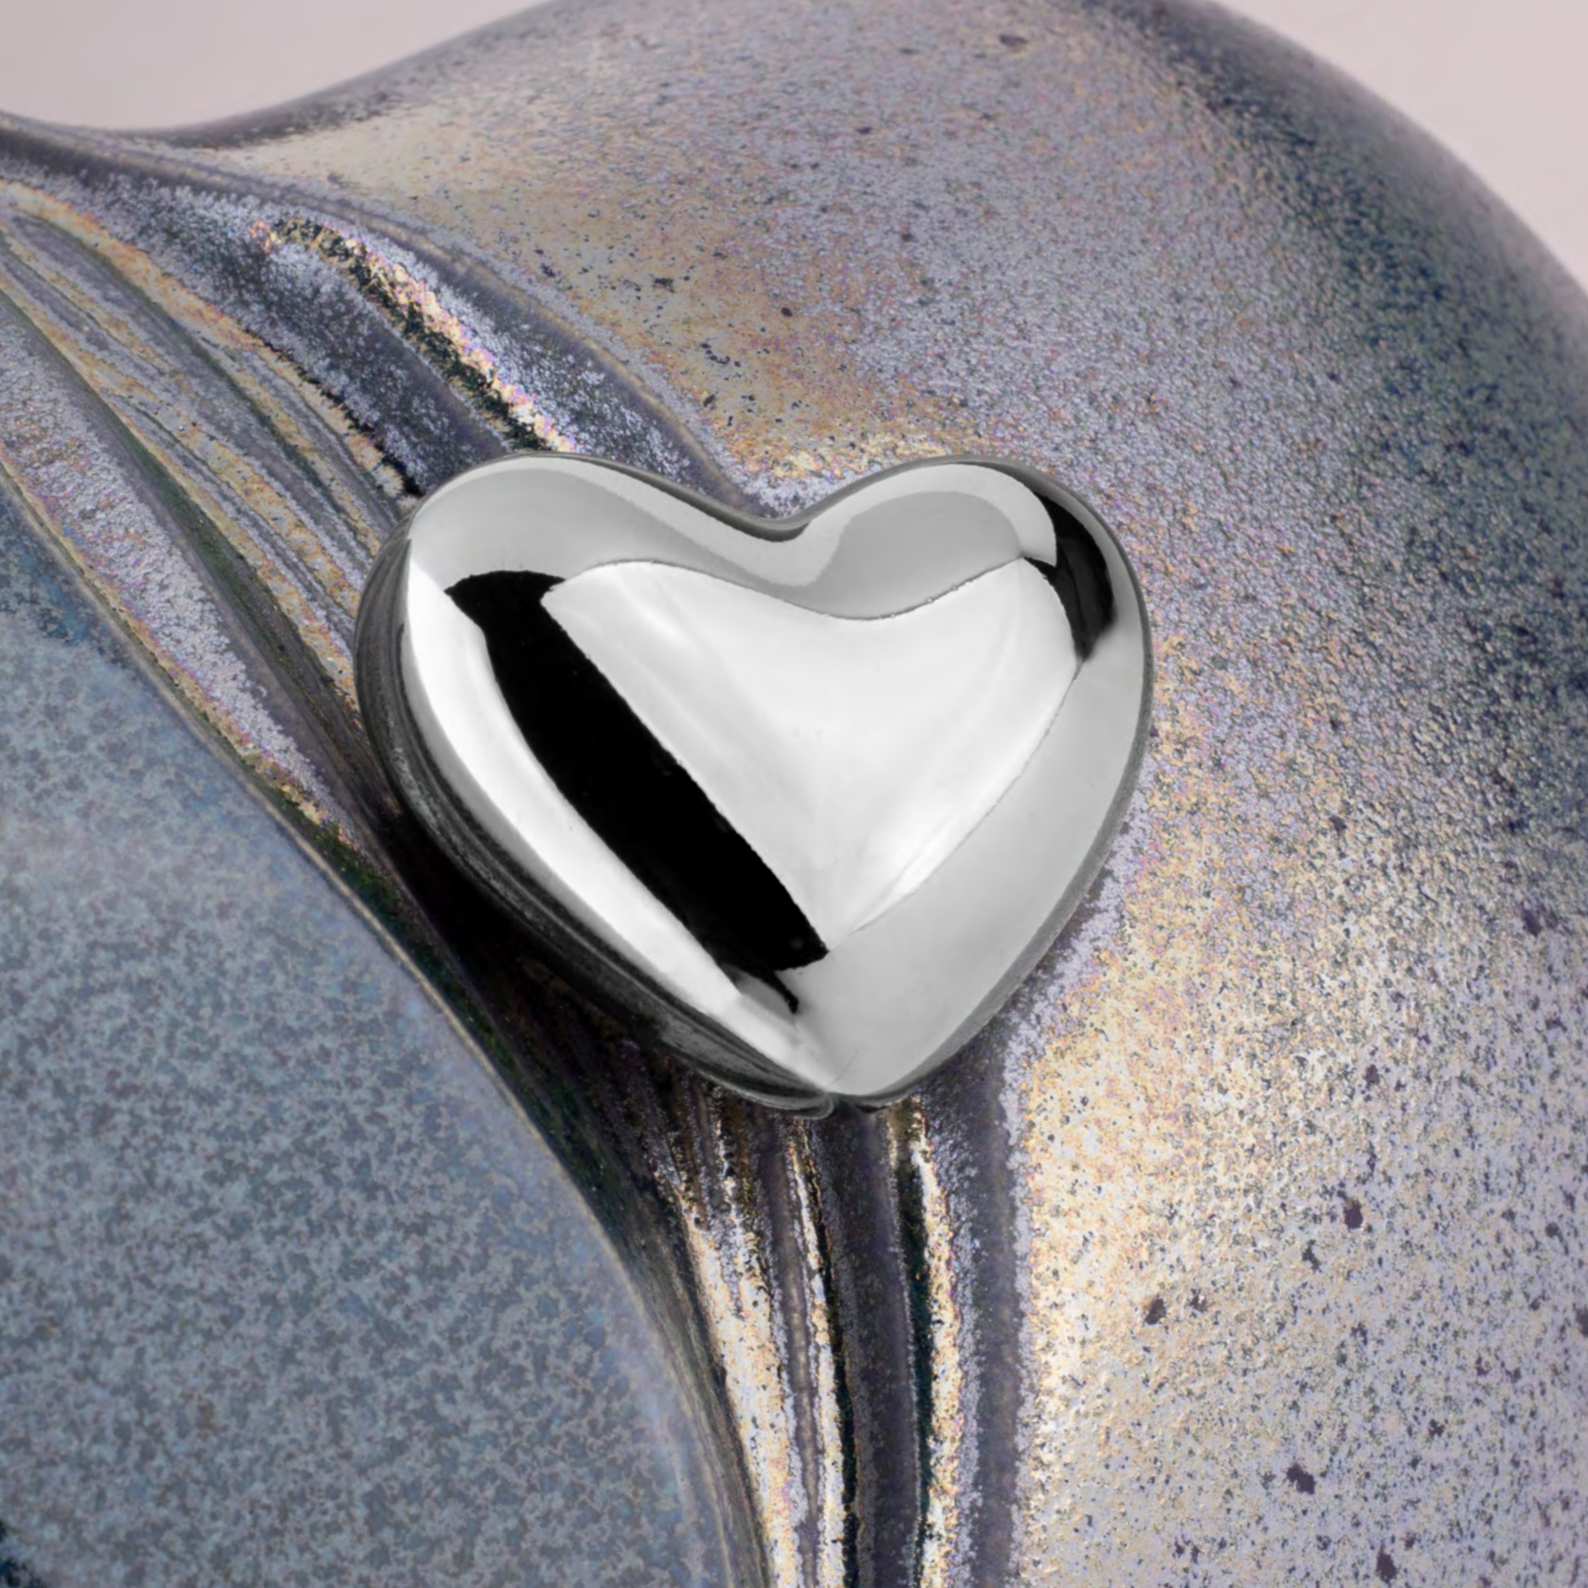

KERAMIK

HERZURNEN