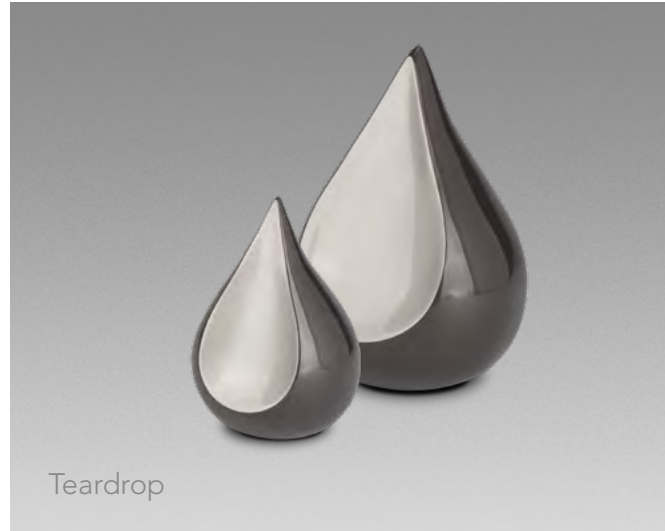

FPU 102 S   🏠 0.70 L   ⬆️ 17.0 CM   📦 0.7 KG
FPU 102 K   🏠 0.15 L   ⬆️ 9.0 CM   📦 0.2 KG