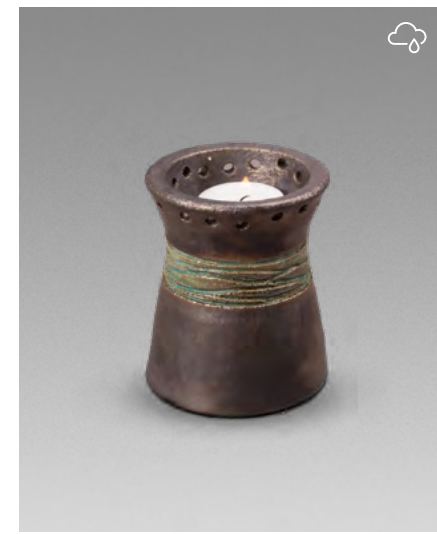

KU 304 K ☞ 0.15 L ⬆ 10.0 CM ⚖ 0.4 KG