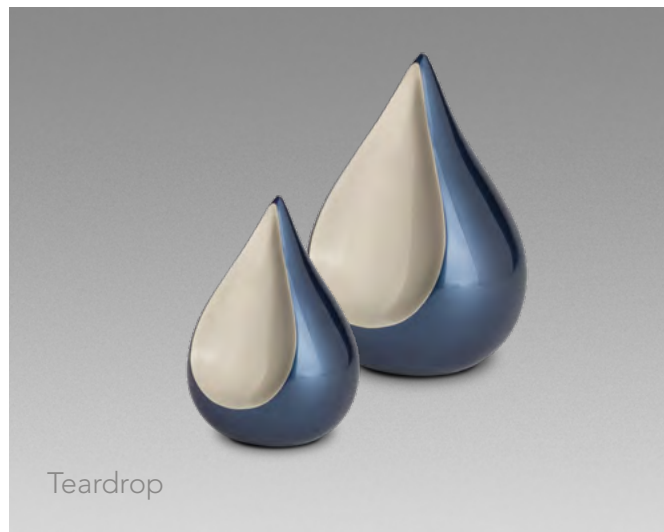

FPU 103 S   🏠 0.70 L   ⬆️ 17.0 CM   📦 0.7 KG
FPU 103 K   🏠 0.15 L   ⬆️ 9.0 CM   📦 0.2 KG