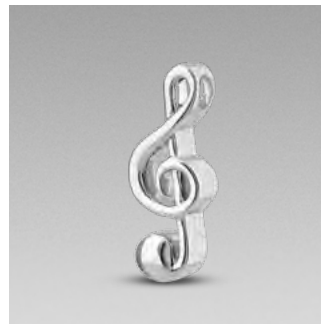

Der silberne Asche schmuck von Atlantis Memorials wird häufig mit der Hand gefertigt, weil die meisten Anhänger und Beads sehr klein sind und explizite Formen aufweisen. Kennzeichnend für diesen Schmuck ist daher seine perfekte Verarbeitung, durch die er nicht direkt als Aschebehältnis erkennbar ist. Der Anhänger oder das Bead ist außerdem nicht an der Kette befestigt, sondern die Kette wird durch den Anhänger gezogen, womit eine längere Nutzungsdauer des Produkts gewährleistet ist.

Einzigartig sind die Embrace-Armbänder aus der Kollektion FP-Originals. Eine einzigartige Kollektion aus echtem Leder geflochtener modischer Bänder für das Handgelenk. Leder ist ein Material, das sich an die Träger anschmiegt und umso schöner wird, je länger man es trägt. Die Armbänder sind außerdem mit einem Verschluss aus 925er-Sterlingsilber mit einer kleinen, fast unsichtbaren Aschekammer versehen. Das Ergebnis ist ein stilvolles Armband, mit dem Sie die Erinnerungen an Ihr Haustier jederzeit und überall unauffällig bei sich tragen können.

AH 155 ↑ 1.9 CM

AH 054 ↑ 1.6 CM

AH 069 ↑ 2.8 CM

DH 200 ↑ 2.2 CM

DH 201 ↑ 2.3 CM

DH 202 ↑ 2.2 CM

DH 205 ↑ 1.6 CM

AH 170 ↑ 2.5 CM