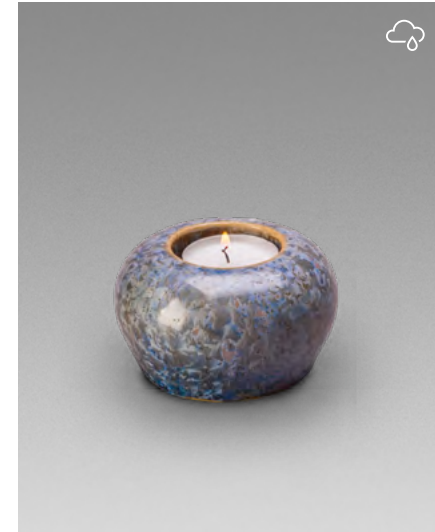

GU 281 ☞ 0.70 L ⬆ 12.0 CM ⚖ 0.7 KG

GU 282 ☞ 0.70 L ⬆ 12.0 CM ⚖ 0.7 KG

GU 252 ☞ 0.50 L ⬆ 11.0 CM ⚖ 0.6 KG

KU 301 K ☞ 0.05 L ⬆ 6.0 CM ⚖ 0.5 KG

KU 302 K ☞ 0.05 L ⬆ 6.0 CM ⚖ 0.5 KG

Von Hand aus hochwertigem
Ton modelliert