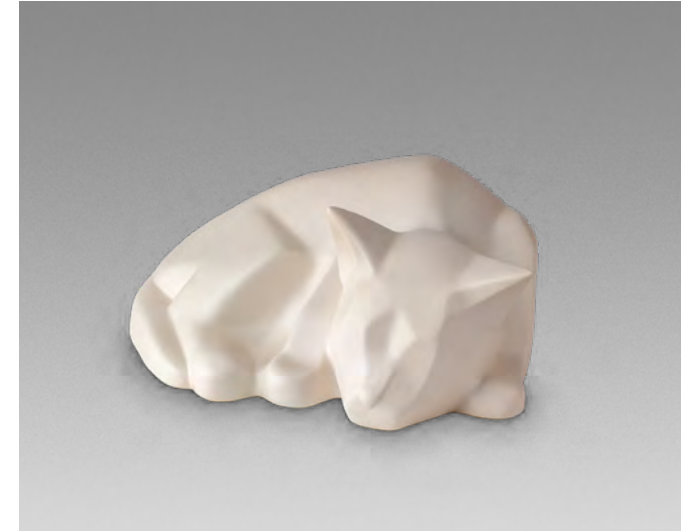

KU 166 ☼ 0.50 L ⬆ 9.0 CM ⚖ 0.8 KG