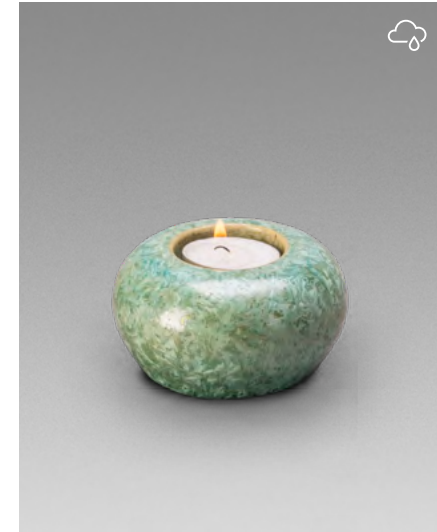

KU 301 K ☞ 0.05 L ⬆ 6.0 CM ⚖ 0.5 KG