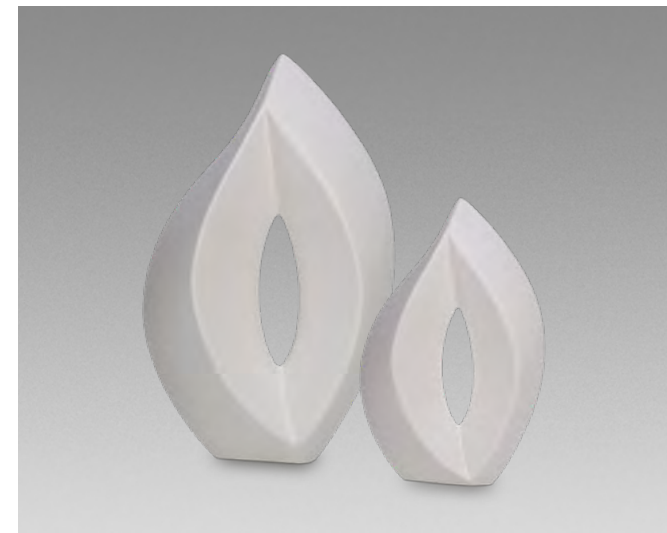

1.90 L ↑ 24.0 CM ⚖ 0.9 KG
0.40 L ↑ 16.0 CM ⚖ 0.4 KG

FPU 006 S

0.40 L ↑ 16.0 CM ⚖ 0.4 KG

FPU 010 S

0.40 L ↑ 16.0 CM ⚖ 0.4 KG

KERAMIK

URNEN

KU 060 M
KU 060 S

👤 2.50 L 📏 31.0 CM ⚖️ 1.4 KG
👤 0.80 L 📏 22.0 CM ⚖️ 0.8 KG

KU 061 M
KU 061 S

👤 2.50 L 📏 31.0 CM ⚖️ 1.4 KG
👤 0.80 L 📏 22.0 CM ⚖️ 0.8 KG

KU 062 M
KU 062 S

👤 2.50 L 📏 31.0 CM ⚖️ 1.4 KG
👤 0.80 L 📏 22.0 CM ⚖️ 0.8 KG