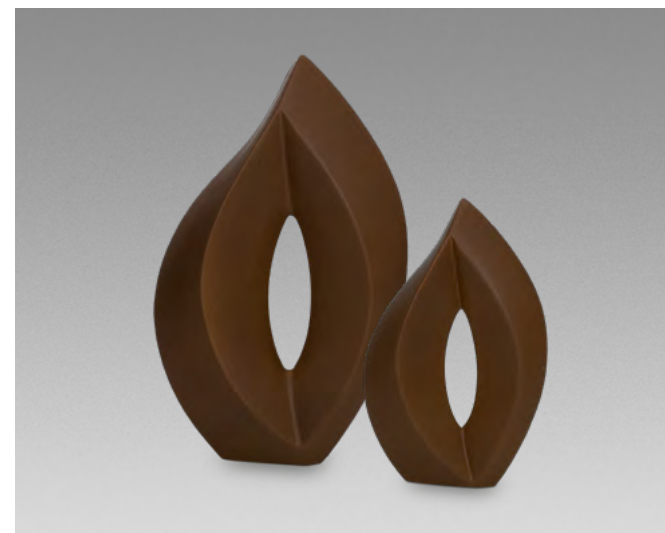

KU 062 M
KU 062 S

👤 2.50 L   📏 31.0 CM   ⚖️ 1.4 KG
👤 0.80 L   📏 22.0 CM   ⚖️ 0.8 KG