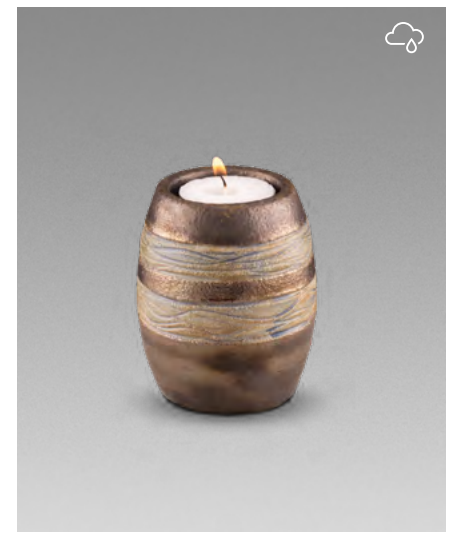

KU 306 K ☞ 0.10 L ⬆ 9.0 CM ⚖ 0.5 KG